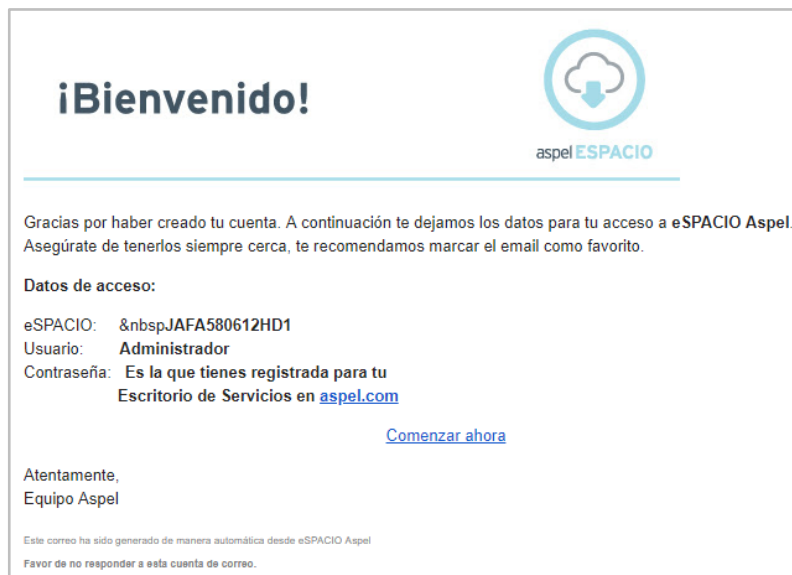

Figura 2 Activación de Espacio Aspel

Figura 3 Características del Espacio 1G gratuito.

- c) Se enviará un correo a la cuenta registrada en el escritorio de servicio con los datos de Espacio, Usuario y contraseña para acceder al sitio desde <https://espacio.aspel.com.mx/>.

Figura 4 Correo con la información de acceso al Espacio Aspel.

Figura 1 Ventana de Login para ingresar al Espacio.

3. Contratación de Espacio 4G en adelante

- a) Ingresa a tu escritorio de servicios en la sección de Espacio Aspel y da clic en el botón llamado [Actualizar modalidad de @spacio Aspel →](#).