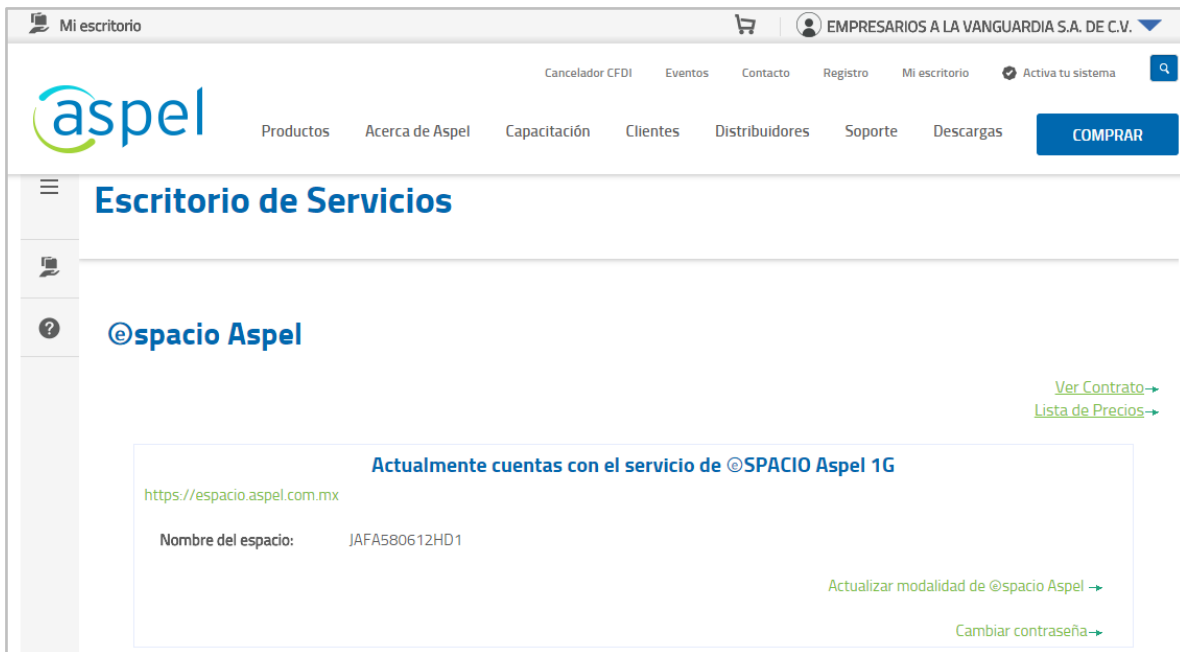

Figura 2 Activación de Espacio Aspel

Figura 3 Características del Espacio 1G gratuito.

- c) Se enviará un correo a la cuenta registrada en el escritorio de servicio con los datos de Espacio, Usuario y contraseña para acceder al sitio desde <https://espacio.aspel.com.mx/>.

Figura 4 Correo con la información de acceso al Espacio Aspel.

Figura 1 Ventana de Login para ingresar al Espacio.

3. Contratación de Espacio 4G en adelante

- a) Ingresa a tu escritorio de servicios en la sección de Espacio Aspel y da clic en el botón llamado [Actualizar modalidad de @spacio Aspel →](#).